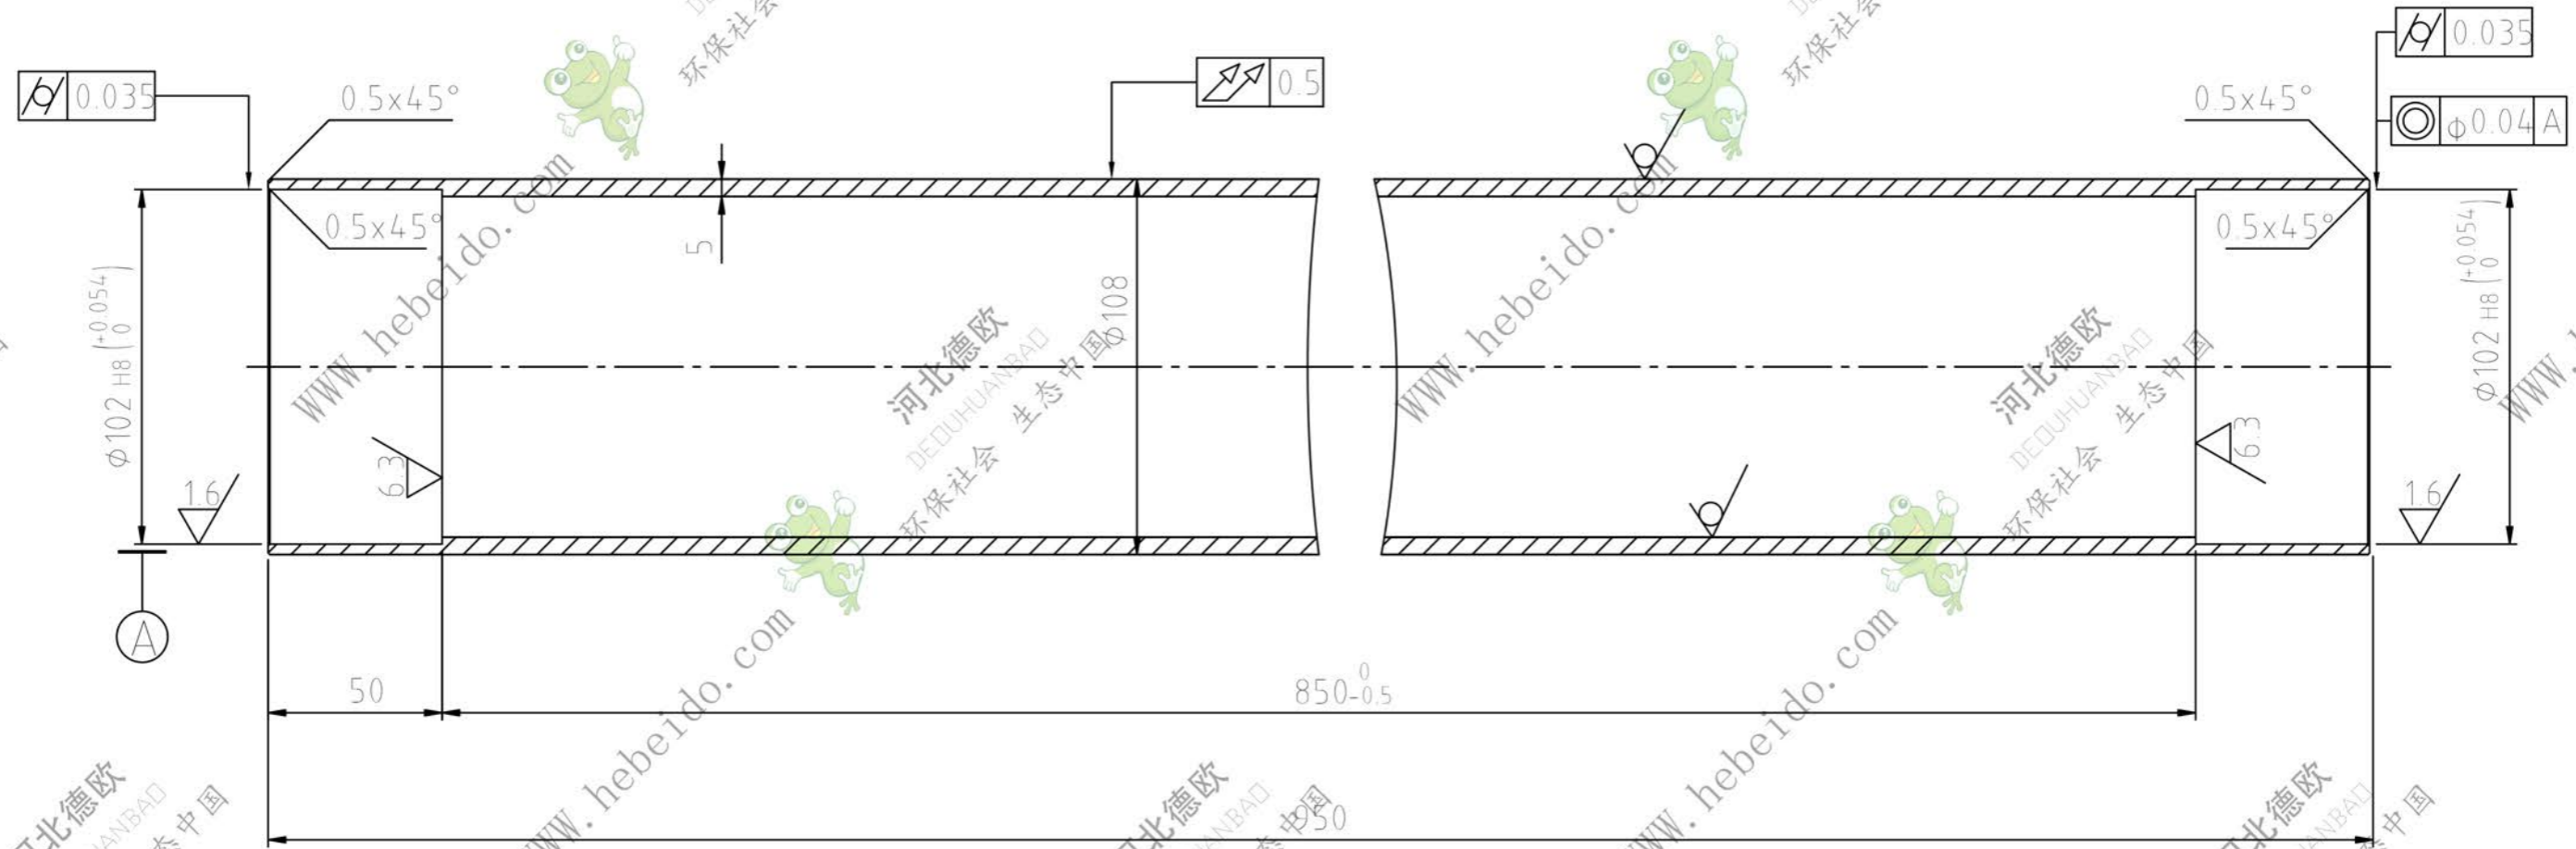

软盘号

CAD

其余

会签

描图

描校

旧底图登记号

底图登记号

				磁盘号		SDA0314-2			
				钢管		图 纸 标 记	重 量	比 例	
							11.56	1:2	
				20钢管108x5		共 张		第 张	
								德欧环保 环保社会 生态中国	
设计	李连通	描 图		标记处数	更改文件号	签 字	日期		
制图	刘飞	标 准 化							
审 校	秦海波	批 准							
日 期