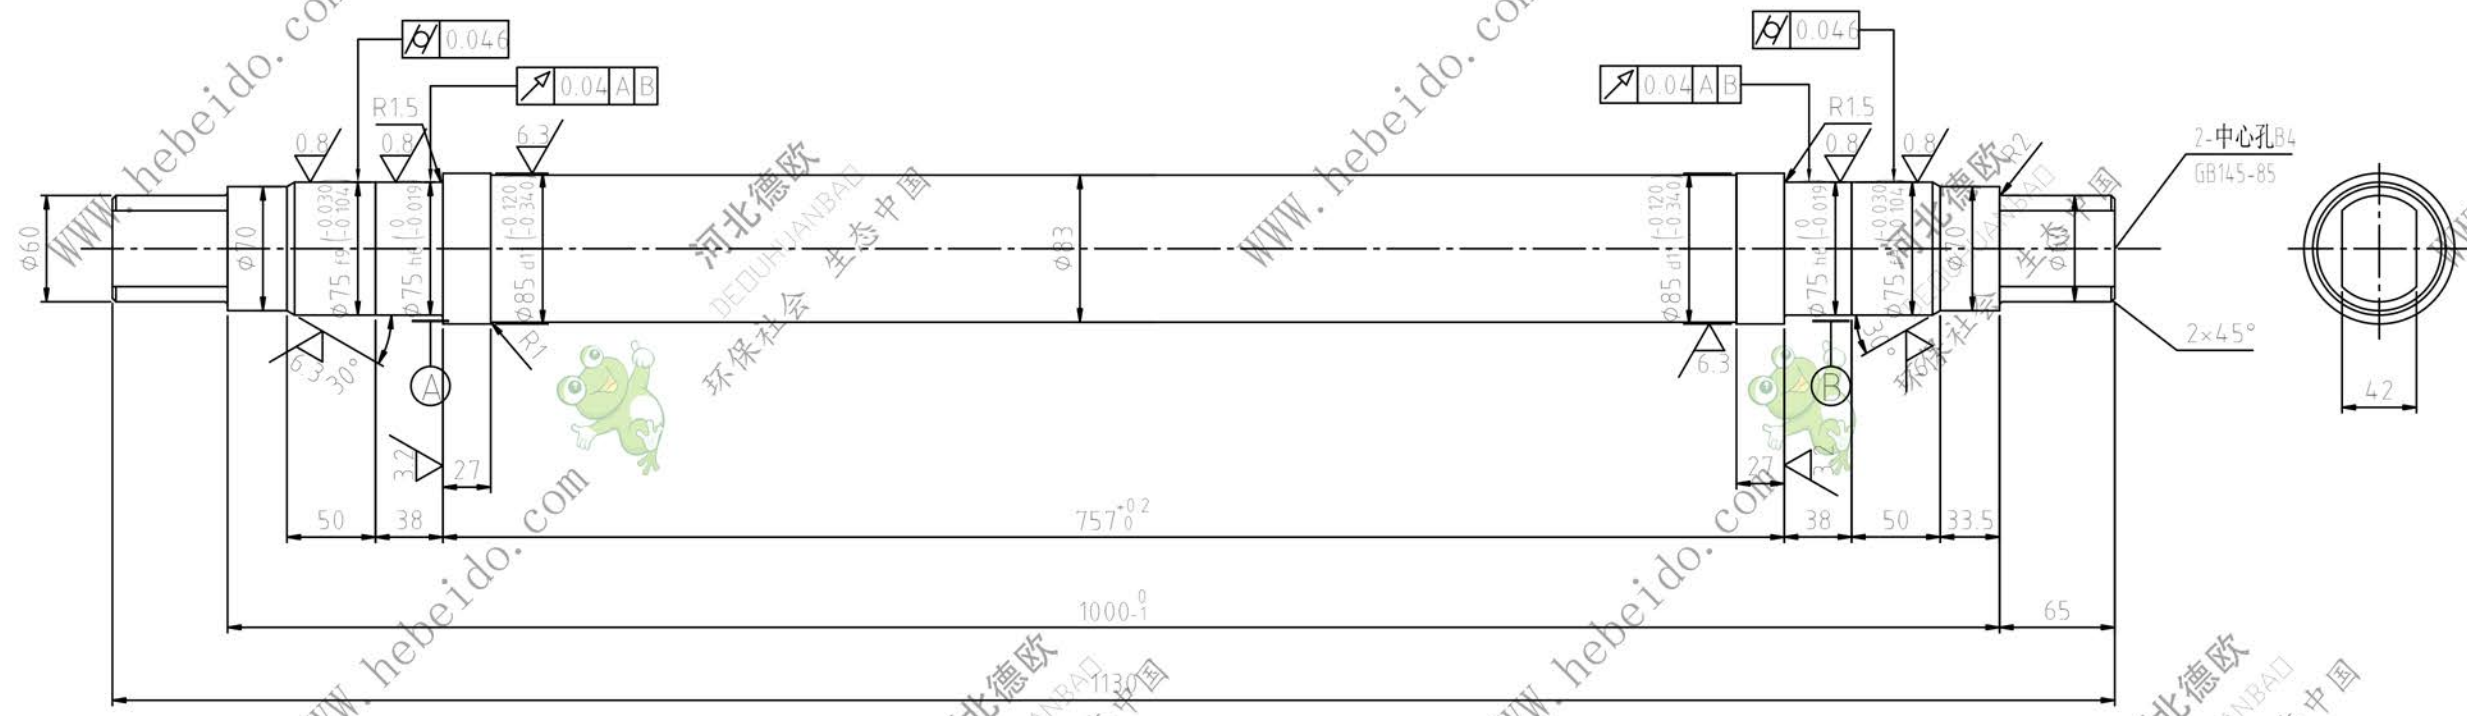

软盘号
CAD
会签
描图
描校
旧底图登记号
底图登记号

其余

磁盘号		轴		40116-1	
轴		图	重	量	比例
45		共	455	13	第
张		张	第	张	
德欧环保		环保社会 生态中国			