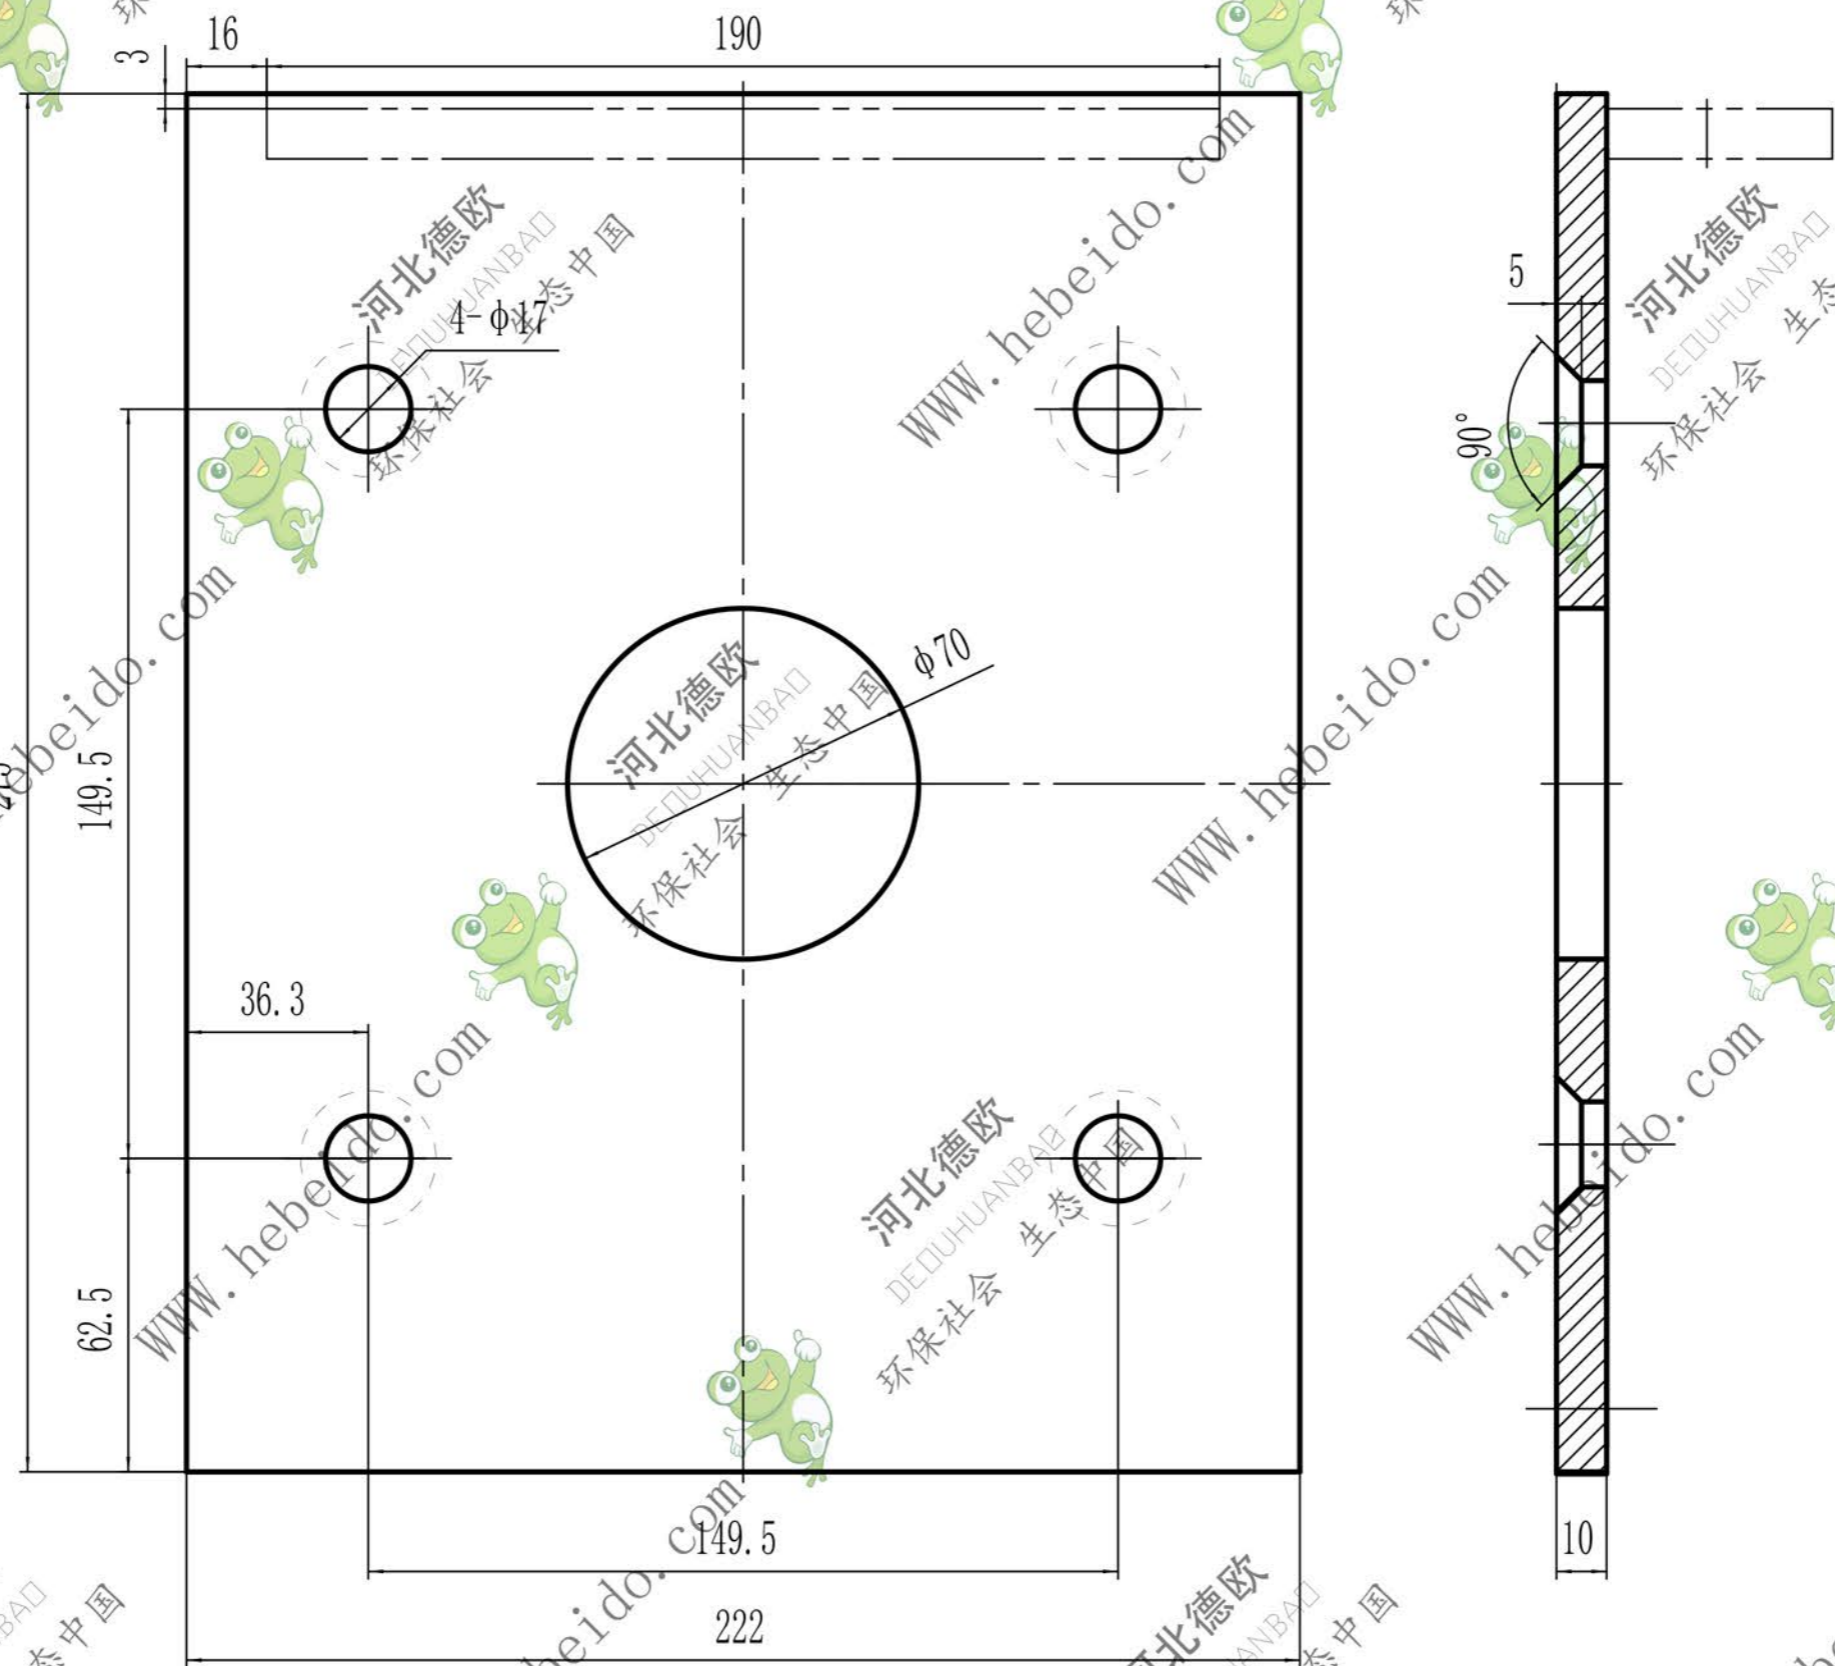

DN100-18.6

件 (通)	用
件	登 记
旧底图总号	
底图总号	
签 字	
日 期	
档案员	日 期

标记	处数	更改文件号	签字	日期
设计	李连通			
审核	秦海波			
制图	刘飞			
		日期		

底板

Q235

德欧环保
DEDUHUANBAO
环保社会 生态中国

图样标记	重量	比例
		1:1.5
共 张	第 张	

DN100-18.6