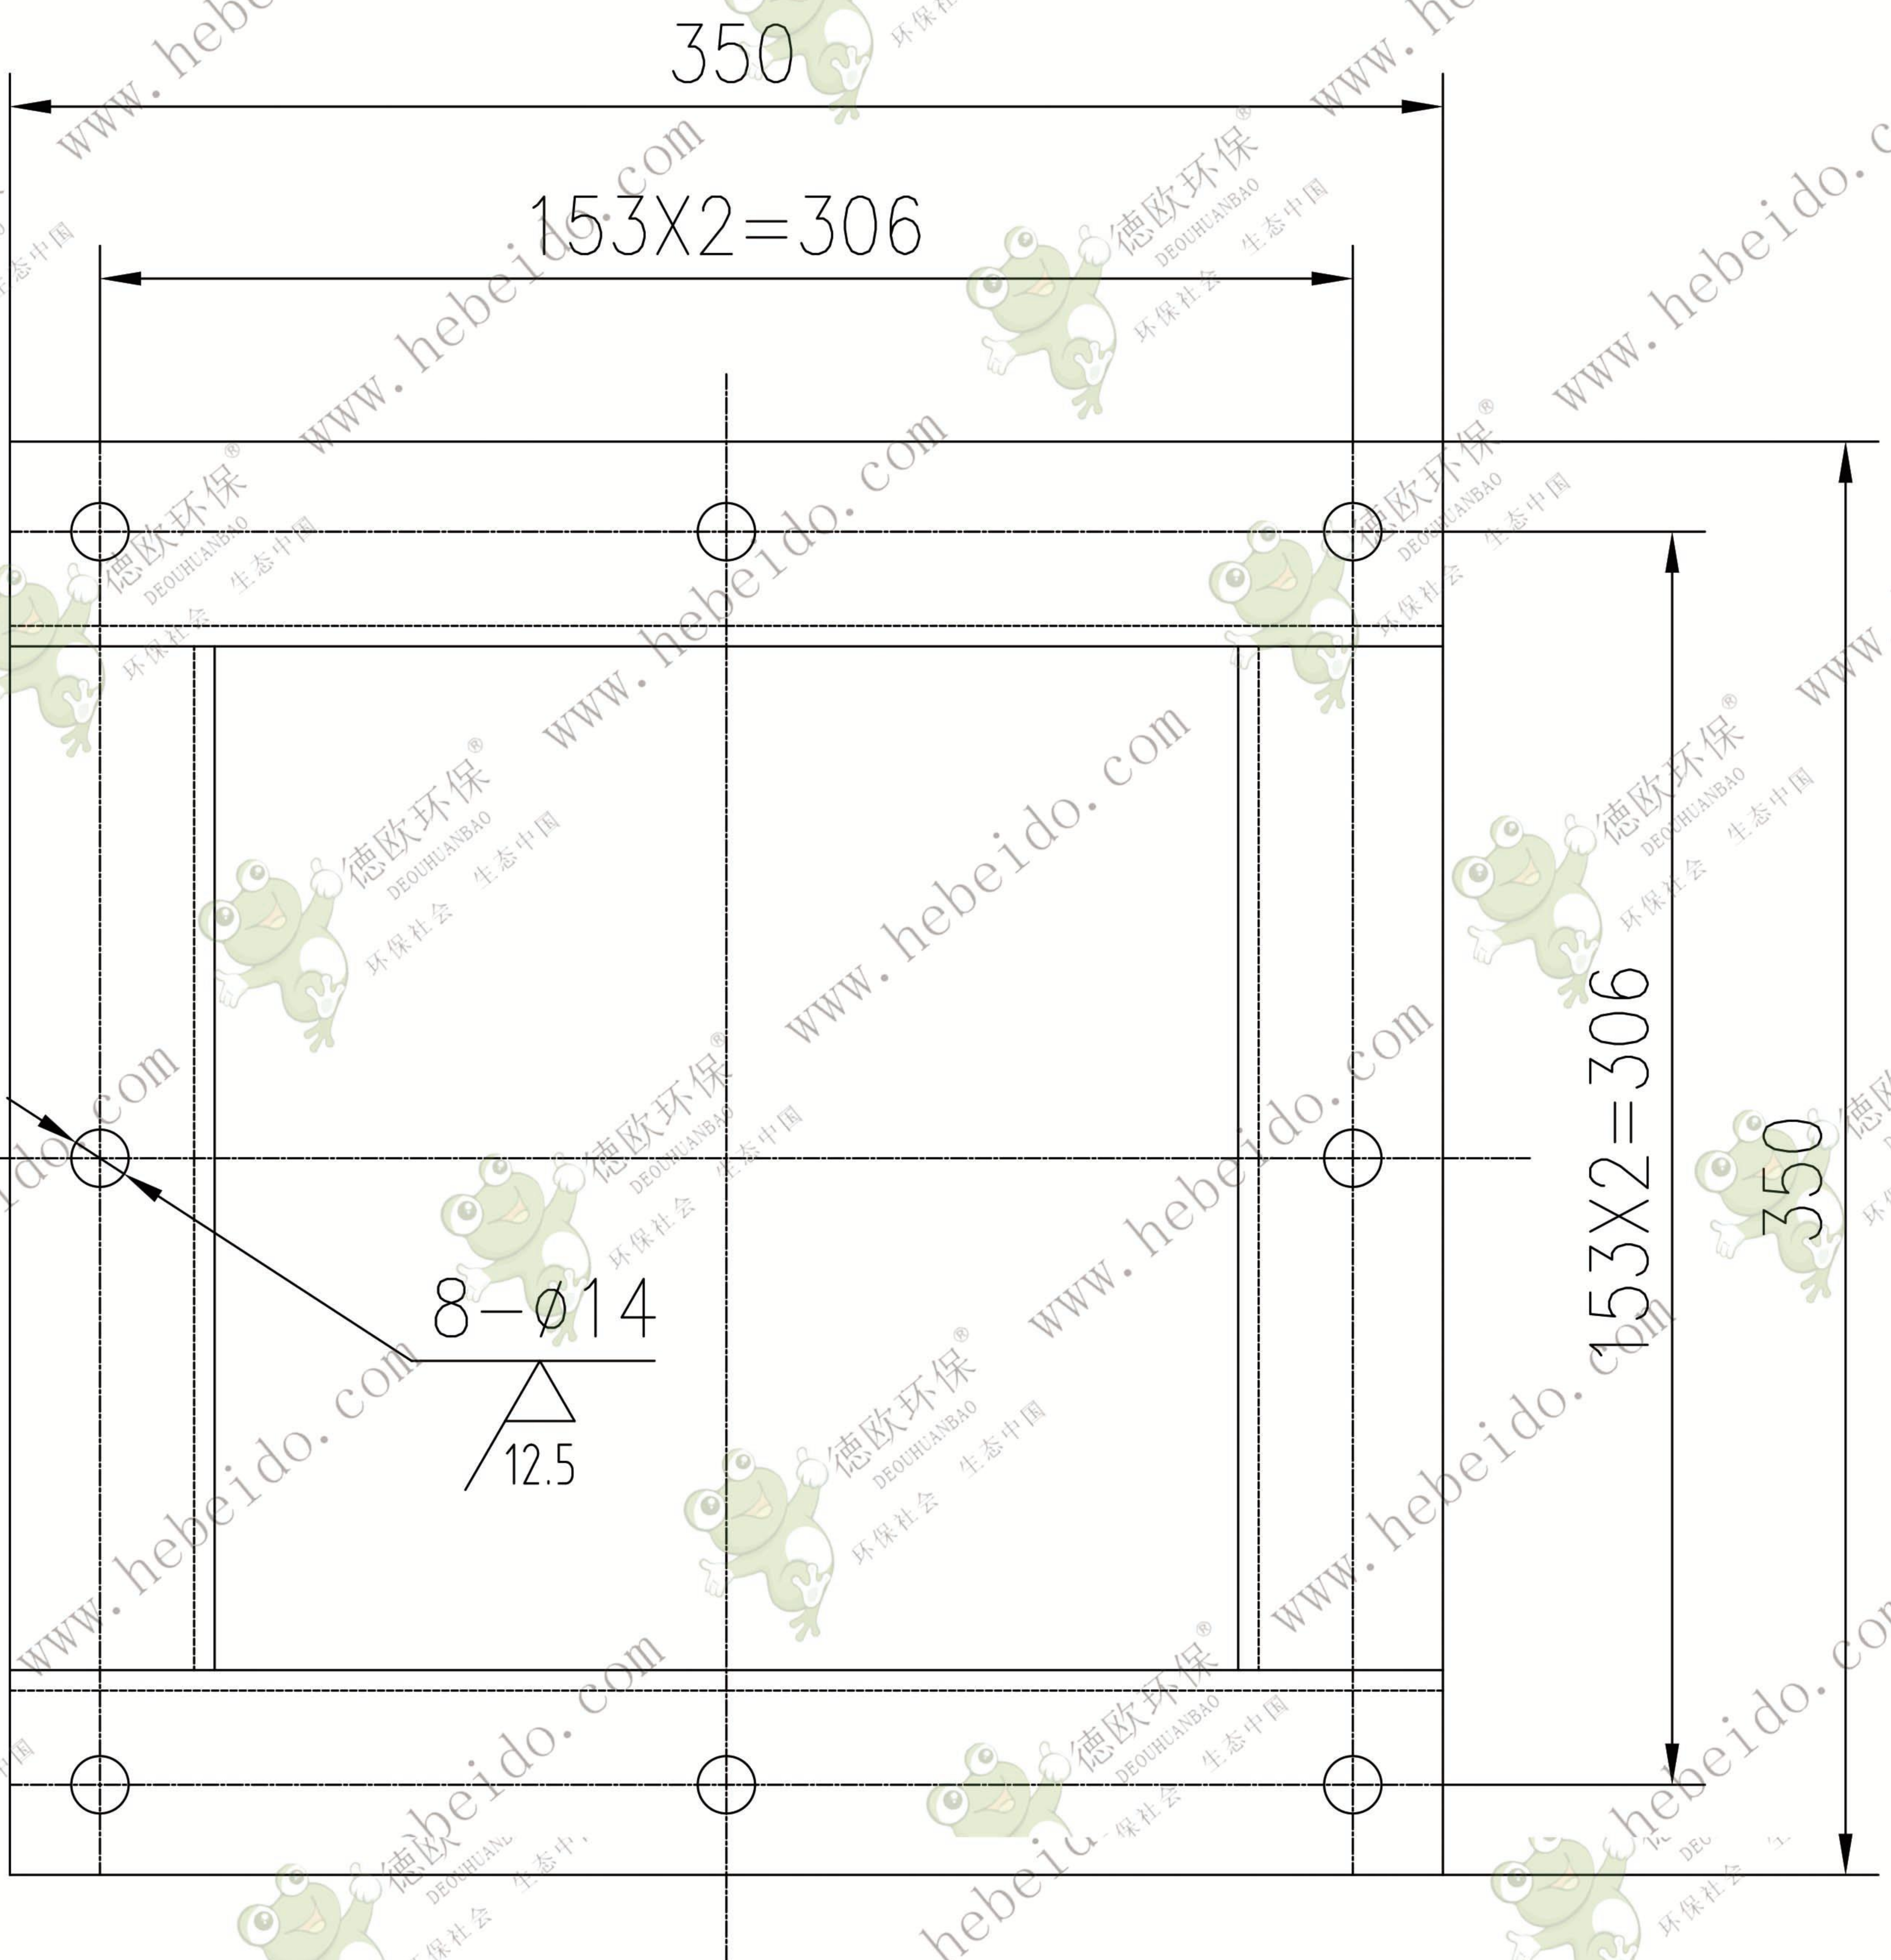

NE15

全部

标记	处数	更改文件号	签字	日期
设计		李连通	标准化	
审核		秦海波		
工艺		刘飞	日期	2024/7/11

角钢50X50X5

德欧环保  
DEOUHUANBAO

环保社会 生态中国

进料口法兰

NE15

图样标记 重量 比例

1:3

共 页

第 页